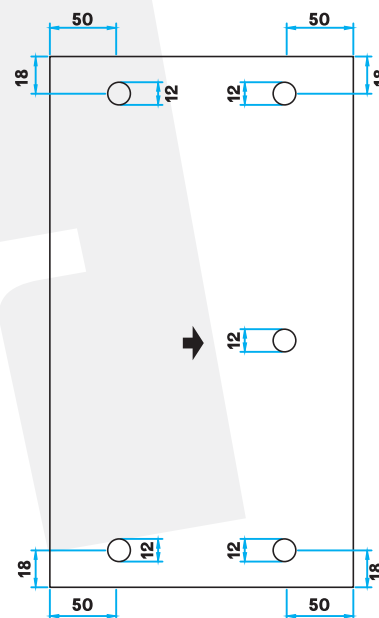

HERRATEK SHOWER F1

KIT DE DUCHA

FICHA TÉCNICA

TABLA DE DESCUENTOS

PERFIL	UND.	CORTE
RIEL SUPERIOR - INFERIOR	02	B -4
JAMBA	02	H -2
TAPA	02	B / 2 -17
VIDRIO MOVIL 6MM	01	B/2 + 9 H -22
VIDRIO FIJO 6MM	01	B/2 + 9 H -72

ENTALLES Y DESCUENTOS

CORTE 3-3