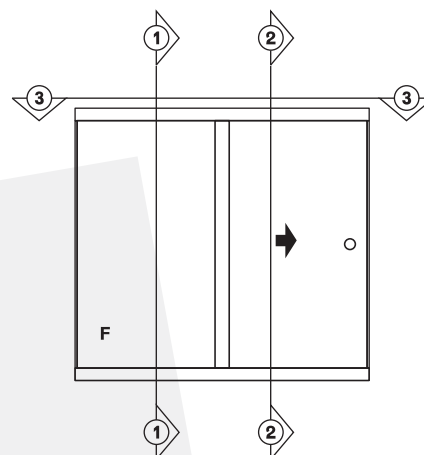

HERRATEK SHOWER F1

KIT DE DUCHA

FICHA TÉCNICA

TABLA DE DESCUENTOS

PERFIL	UND.	CORTE
RIEL SUPERIOR - INFERIOR	02	B -4
JAMBA	02	H -2
TAPA	02	B / 2 -17
VIDRIO MOVIL 6MM	01	B/2 + 9 H -22
VIDRIO FIJO 6MM	01	B/2 + 9 H -72

ENTALLES Y DESCUENTOS

CORTE 3-3