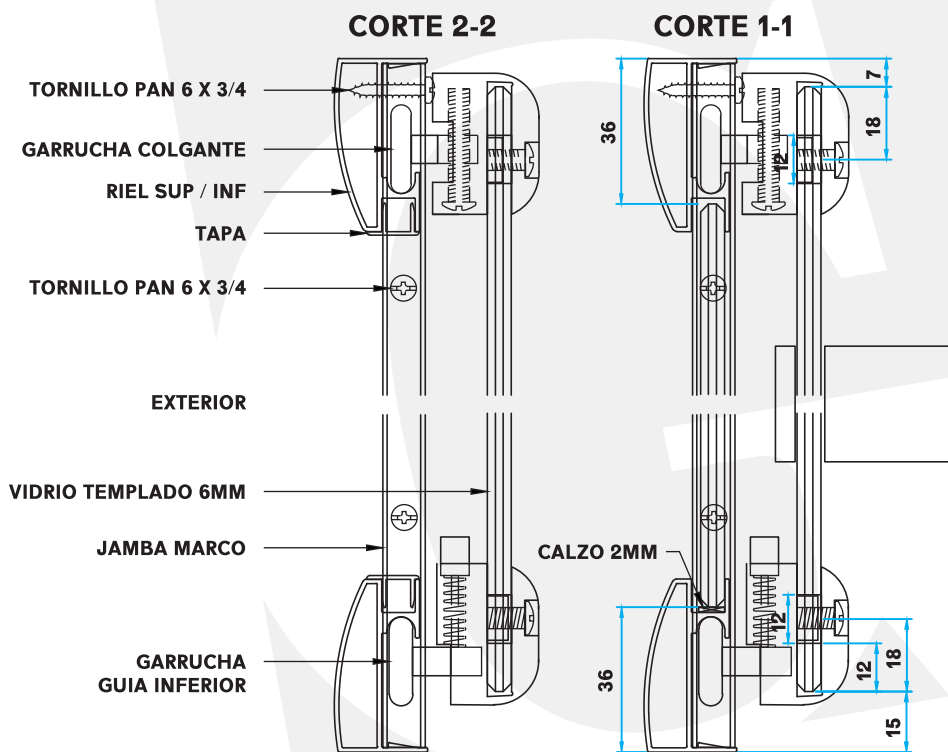

HERRATEK SHOWER F1

KIT DE DUCHA

FICHA TÉCNICA

TABLA DE DESCUENTOS

PERFIL	UND.	CORTE
RIEL SUPERIOR - INFERIOR	02	B -4
JAMBA	02	H -2
TAPA	02	B / 2 -17
VIDRIO MOVIL 6MM	01	B/2 + 9 H -22
VIDRIO FIJO 6MM	01	B/2 + 9 H -72

ENTALLES Y DESCUENTOS

CORTE 3-3