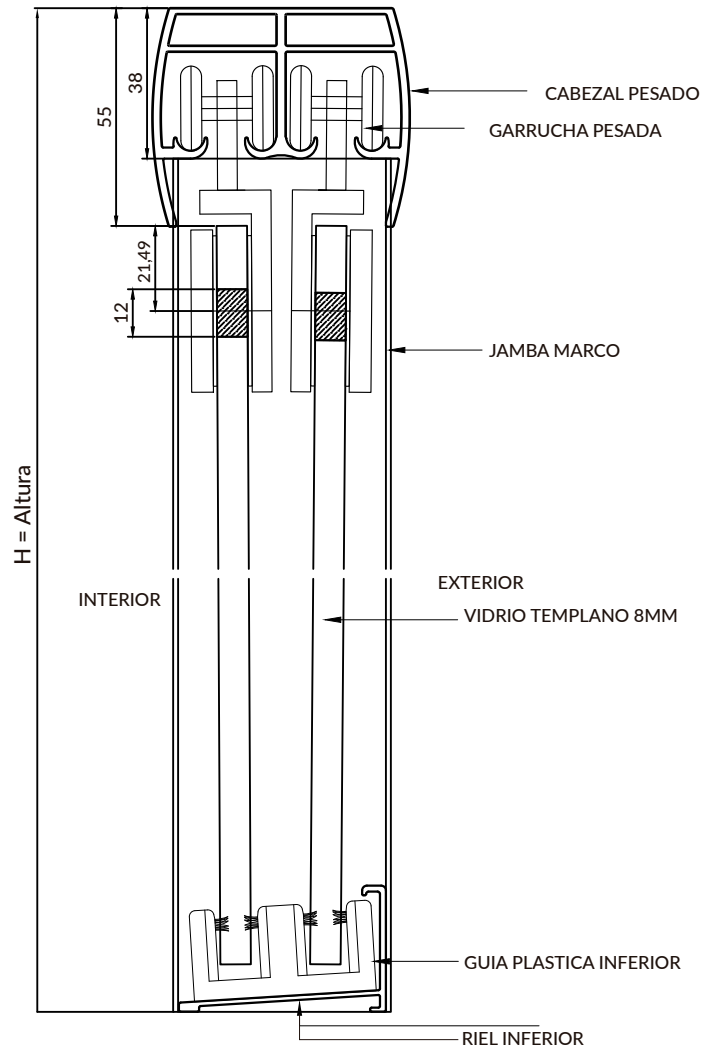

CORTE VERTICAL