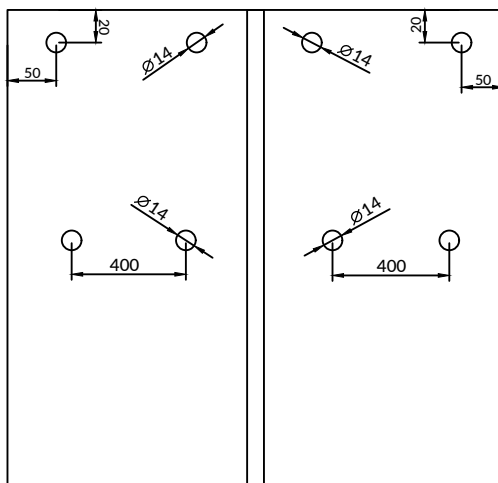

ENTALLES Y DESCUENTOS